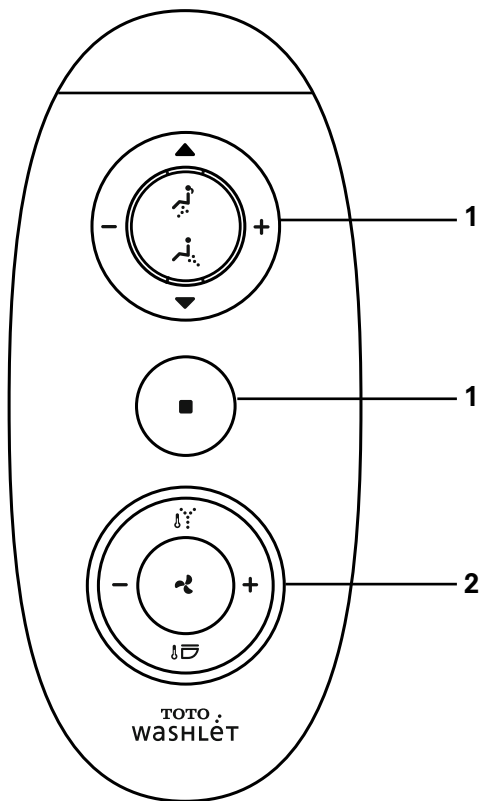

ОСНОВНЫЕ КЛАВИШИ

Stop отключает функции омывания и осушки	Rear включает функцию WASHLET задней очистки	Rear (Soft) включает заднюю очистку WASHLET под низким давлением	Front включает функцию передней очистки	Pressure регулирует давление воды WASHLET	Position регулирует угол подачи воды
--	--	--	---	---	--

ВСПОМОГАТЕЛЬНЫЕ КЛАВИШИ

6L Flush включает смыв Tornado Flush на полную мощность	3L Flush включает экономичный смыв Tornado Flush	Oscillating перемещает распылитель назад и вперед для обеспечения тщательной очистки	Massage пульсирующая струя с переменным напором воды	Power Deodorizer эффективный фильтр очищает воздух внутри унитаза	Dryer включает нежный поток теплого воздуха для осушки
 закрывает сиденье Washlet и плавно опускает крышку	 плавно поднимает крышку WASHLET	 поднимает сиденье и крышку WASHLET			

1. ОСНОВНЫЕ КЛАВИШИ

- +

регулирует давление воды WASHLET

включает функцию очистки WASHLET биде

включает функцию WASHLET задней очистки

регулирует угол подачи воды WASHLET

отключает функции омывания и осушки

Position

Регулирует угол потока воды.

ВСПОМОГАТЕЛЬНЫЕ КЛАВИШИ (КРЫШКА ОТКРЫТА)

Energy Saver timer

Активизирует режим сохранения
энергии с установкой на 3,6 или 9
часов.

Wand cleaning

Данная опция позволяет
почистить форсунку вручную.