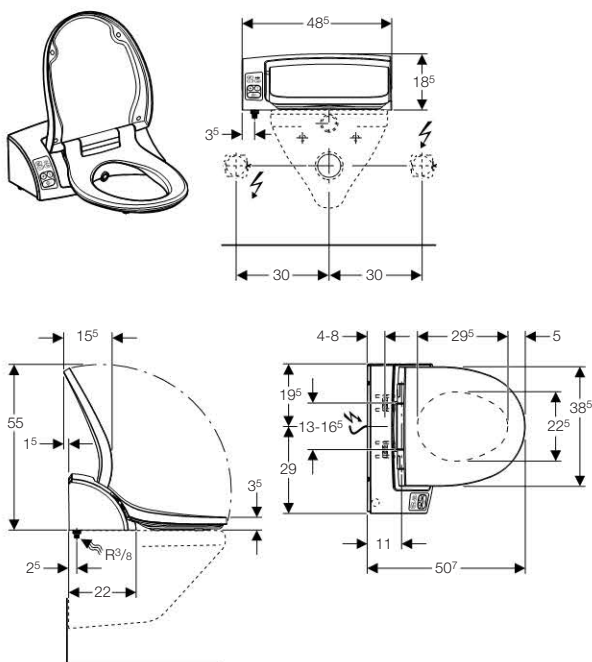

Geberit AquaClean**Крышка-биде****Крышка-биде Geberit AquaClean 5000****Применение**

- Для последующего монтажа на санфаянс (вместо сиденья и крышки унитаза)
- Для мягкого омования водой анальной зоны
- Для удобства пользования унитазом без возникновения неприятных запахов

Описание

- Автоматическое споласкивание форсунок до и после процедуры
- Встроенный водонагреватель
- Подвод воды слева
- Сиденье и крышка унитаза с функцией плавного опускания
- Инфракрасный датчик присутствия пользователя
- Возможность включения функции очистки воздуха с помощью фильтра из активного угля
- Выдвижной штуцер для омования с форсункой для анальной зоны
- Маятниковый режим движения штуцера
- 7 ступеней для настройки напора оmyивающей струи
- Регулируемый режим работы бойлера (ВКЛ. / ВЫКЛ. / режим экономии энергии)
- Во время оmyивания температура оmyивающей струи постепенно понижается
- Автоматическое сохранение последних используемых настроек
- Подключение к сети сзади с возможностью скрытой прокладки влево или вправо
- Кабель питания можно обрезать на необходимую длину

Технические данные

Макс. нагрузка на сиденье / крышку унитаза	150 кг
Расход воды для оmyивания анальной зоны тела	1,7–3 л / мин
Время оmyивания, заводская установка	20 сек.
Число ступеней напора оmyивающей струи	7
Объем бойлера	1,65 л
Длина кабеля питания	2 м
Частота тока	50–60 Гц
Потребляемая мощность	850 Вт
Потребляемая мощность в режиме экономии энергии / при включенной функции нагрева	1/6,7 Вт
Класс защиты	I

Объем поставки

- Фильтр с активированным углём
- Комплект соединительных патрубков для подвода воды сбоку слева
- Крепежные элементы
- Компенсационный амортизатор для сиденья унитаза / санфаянса
- Защитный прозрачный щиток для тестирования и настройки